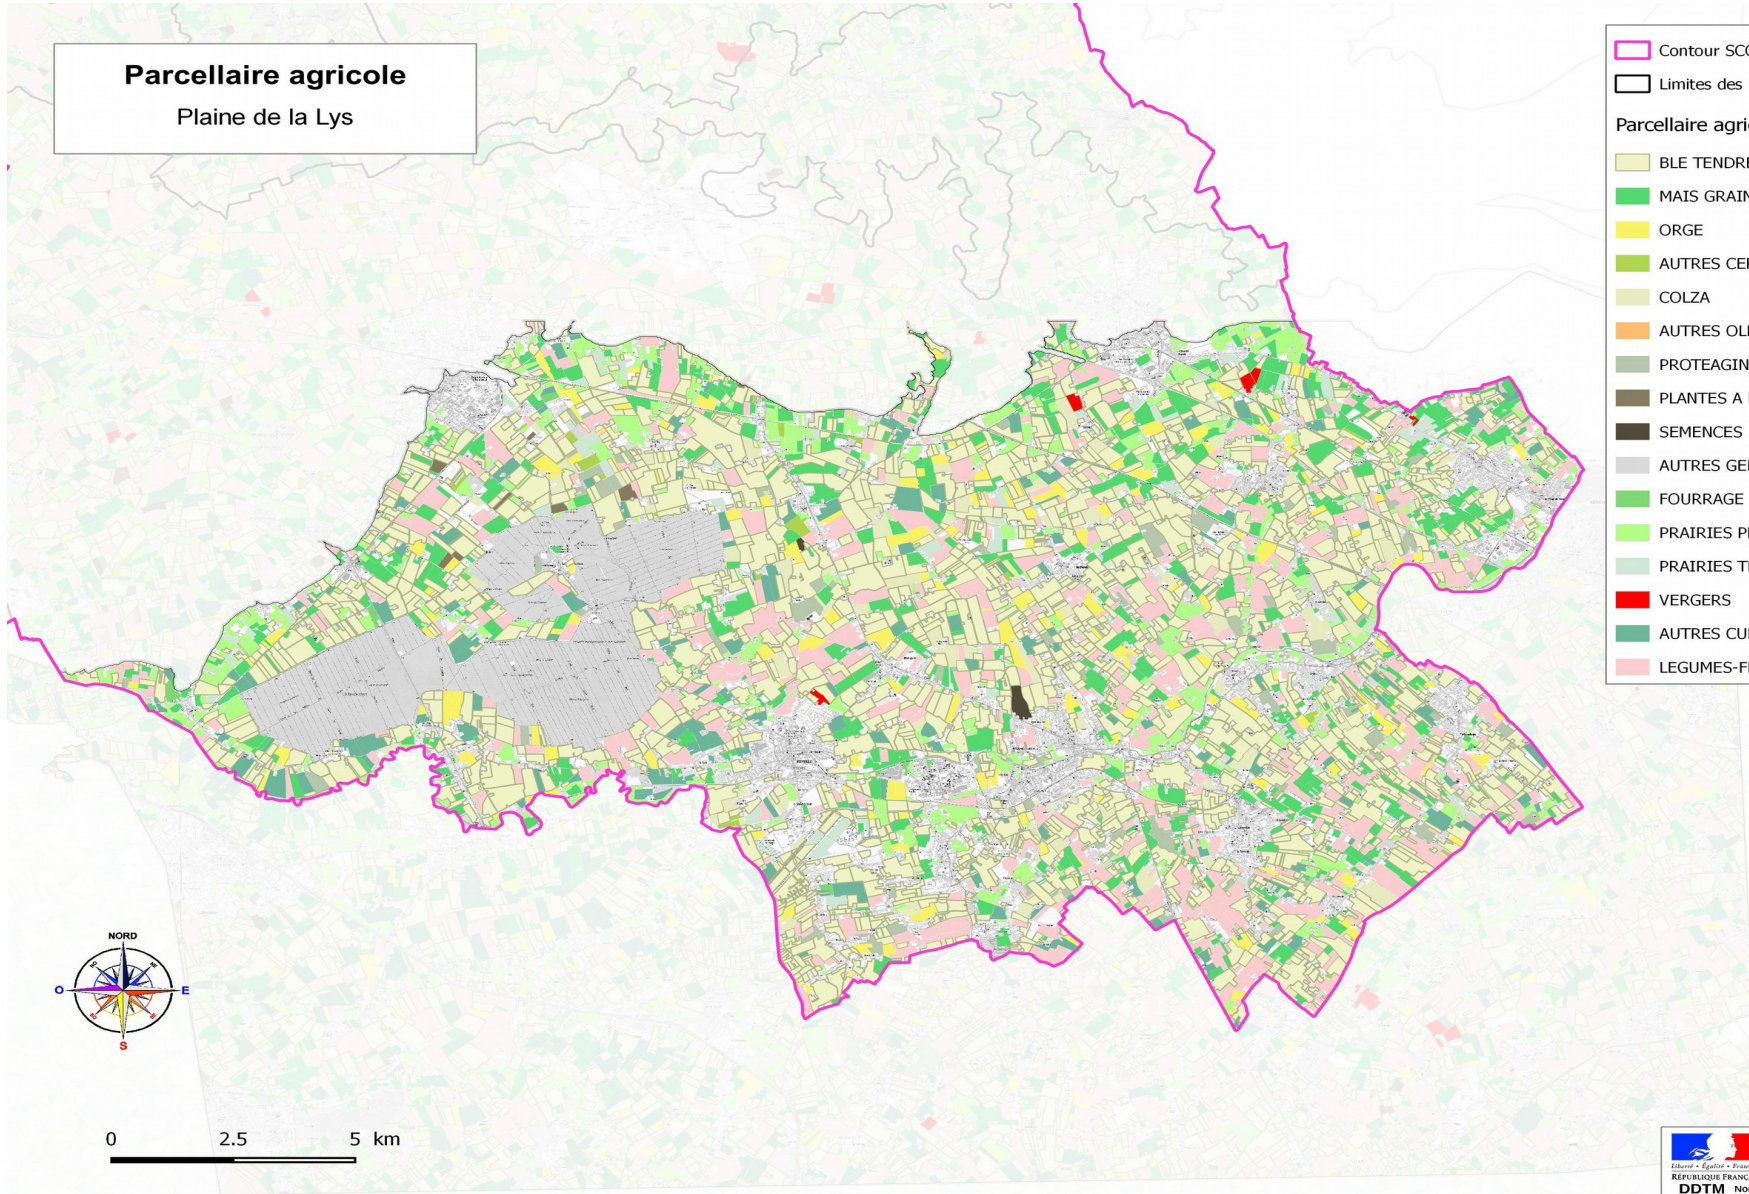

Août 2015

Liberté • Égalité • Fraternité

RÉPUBLIQUE FRANÇAISE

Agriculture

Agriculture

Parcellaire agricole Monts de Flandre

Sources: ©IGN - BD Carthage
MAP / MSP (RPG 2011)
DDTM Nord
Délegation Territoriale
des Flandres
Août 2015

Agriculture

Parcellaire agricole Plaine de la Lys

- Contour SCOT Flandre Intérieure
- Limites des Unités Géographiques
- Parcellaire agricole 2011: type de culture**
- BLE TENDRE
- MAIS GRAIN ET ENSILAGE
- ORGE
- AUTRES CEREALES
- COLZA
- AUTRES OLEAGINEUX
- PROTEAGINEUX
- PLANTES A FIBRES
- SEMENCES
- AUTRES GELS
- FOURRAGE
- PRAIRIES PERMANENTES
- PRAIRIES TEMPORAIRES
- VERGERS
- AUTRES CULTURES INDUSTRIELLES
- LEGUMES-FLEURS

0 2.5 5 km

Sources: ©IGN - BD Carthage
MAP / MSP (RPG 2011)
DDTM Nord
Délimitation Territoriale
des Flandres
Août 2015

Liberté • Égalité • Fraternité

RÉPUBLIQUE FRANÇAISE

Agriculture

ICPE Agricoles

SCOT Flandre Intérieure