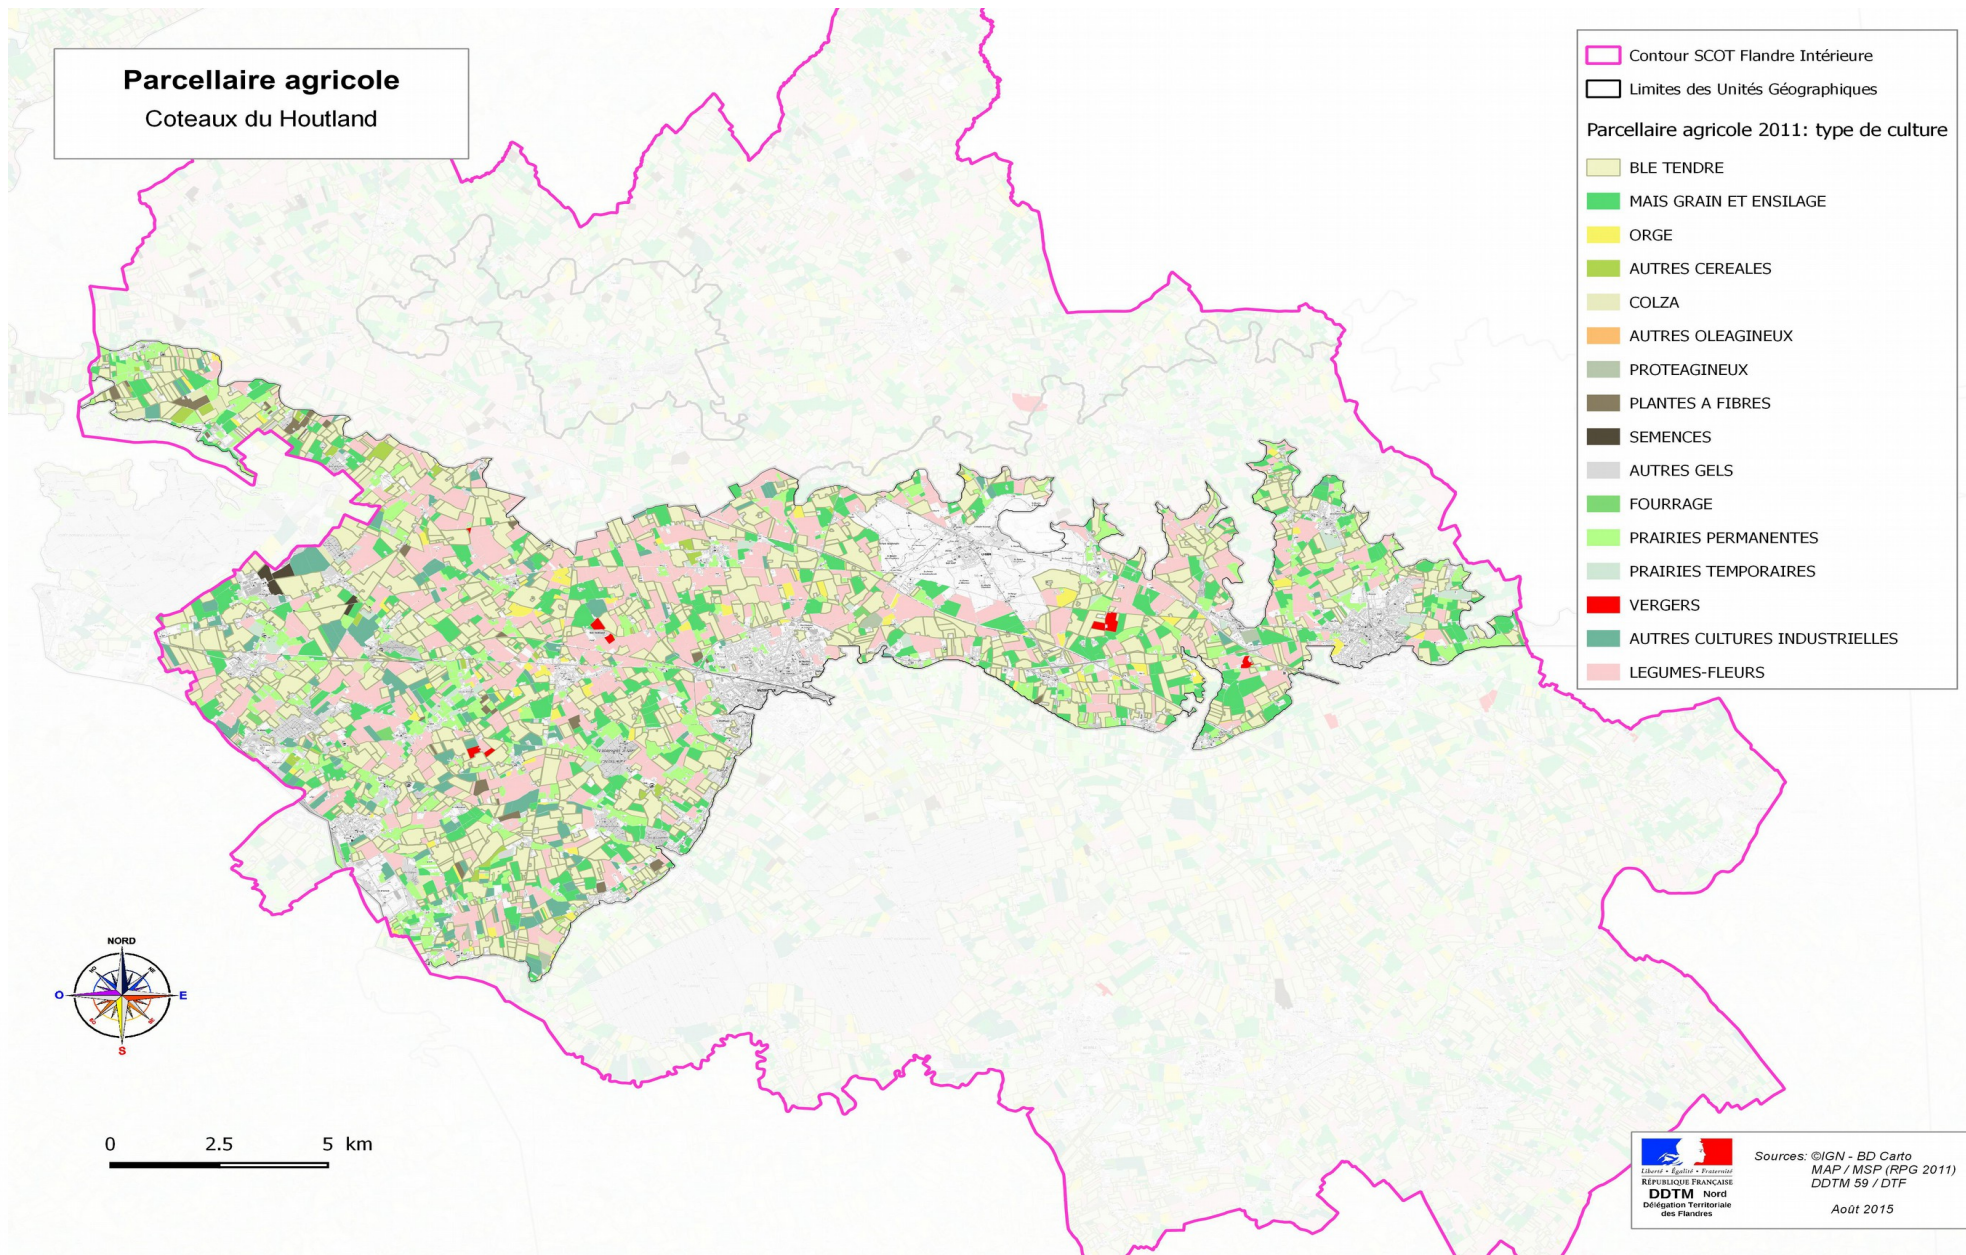

Août 2015

Liberté • Égalité • Fraternité

RÉPUBLIQUE FRANÇAISE

Agriculture

Agriculture

Parcellaire agricole Monts de Flandre

Sources: ©IGN - BD Carthage
MAP / MSP (RPG 2011)
DDTM Nord
Délegation Territoriale
des Flandres
Août 2015

Agriculture

Parcellaire agricole Plaine de la Lys

- Contour SCOT Flandre Intérieure
- Limites des Unités Géographiques
- Parcellaire agricole 2011: type de culture**
- BLE TENDRE
- MAIS GRAIN ET ENSILAGE
- ORGE
- AUTRES CEREALES
- COLZA
- AUTRES OLEAGINEUX
- PROTEAGINEUX
- PLANTES A FIBRES
- SEMENCES
- AUTRES GELS
- FOURRAGE
- PRAIRIES PERMANENTES
- PRAIRIES TEMPORAIRES
- VERGERS
- AUTRES CULTURES INDUSTRIELLES
- LEGUMES-FLEURS

0 2.5 5 km

Sources: ©IGN - BD Carthage
MAP / MSP (RPG 2011)
DDTM Nord
Délimitation Territoriale
des Flandres
Août 2015

Liberté • Égalité • Fraternité

RÉPUBLIQUE FRANÇAISE

Agriculture

ICPE Agricoles

SCOT Flandre Intérieure