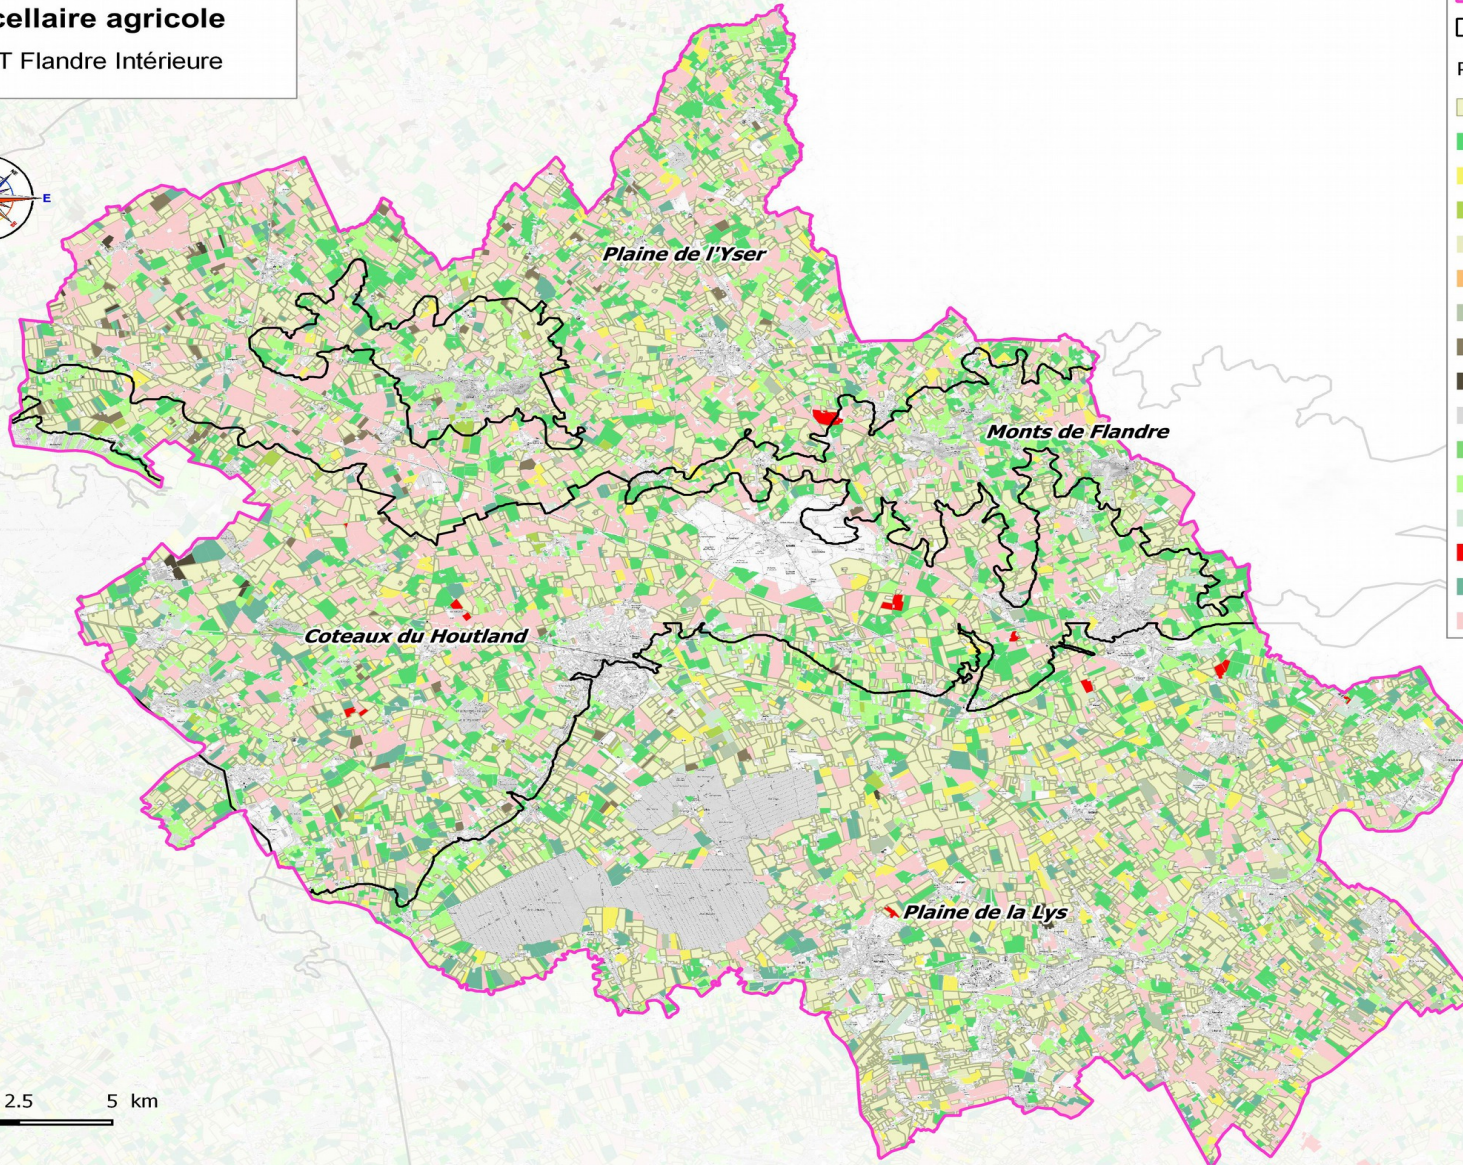

SCOT Flandre Intérieure

- Contour SCOT FI
- Limites des Unités Géographiques
- Bâti
- Elevage Agricole

0 2.5 5 km

Sources: ©IGN - Scan 25
Ddpp
DDTM 59 / DTF

Août 2015

Agriculture

Parcellaire agricole SCOT Flandre Intérieure

0 2.5 5 km

Sources: ©IGN - BD Carthage
MAP / MSP (RPG 2011)
DDTM Nord
Délimitation Territoriale
des Flandres
Août 2015

Liberté • Égalité • Fraternité

RÉPUBLIQUE FRANÇAISE

Agriculture

ICPE Agricoles

SCOT Flandre Intérieure

0 2.5 5 km

Sources: ©IGN - Scan 25
Ddpp
DDTM Nord
Délegation Territoriale
des Plaines

Août 2015