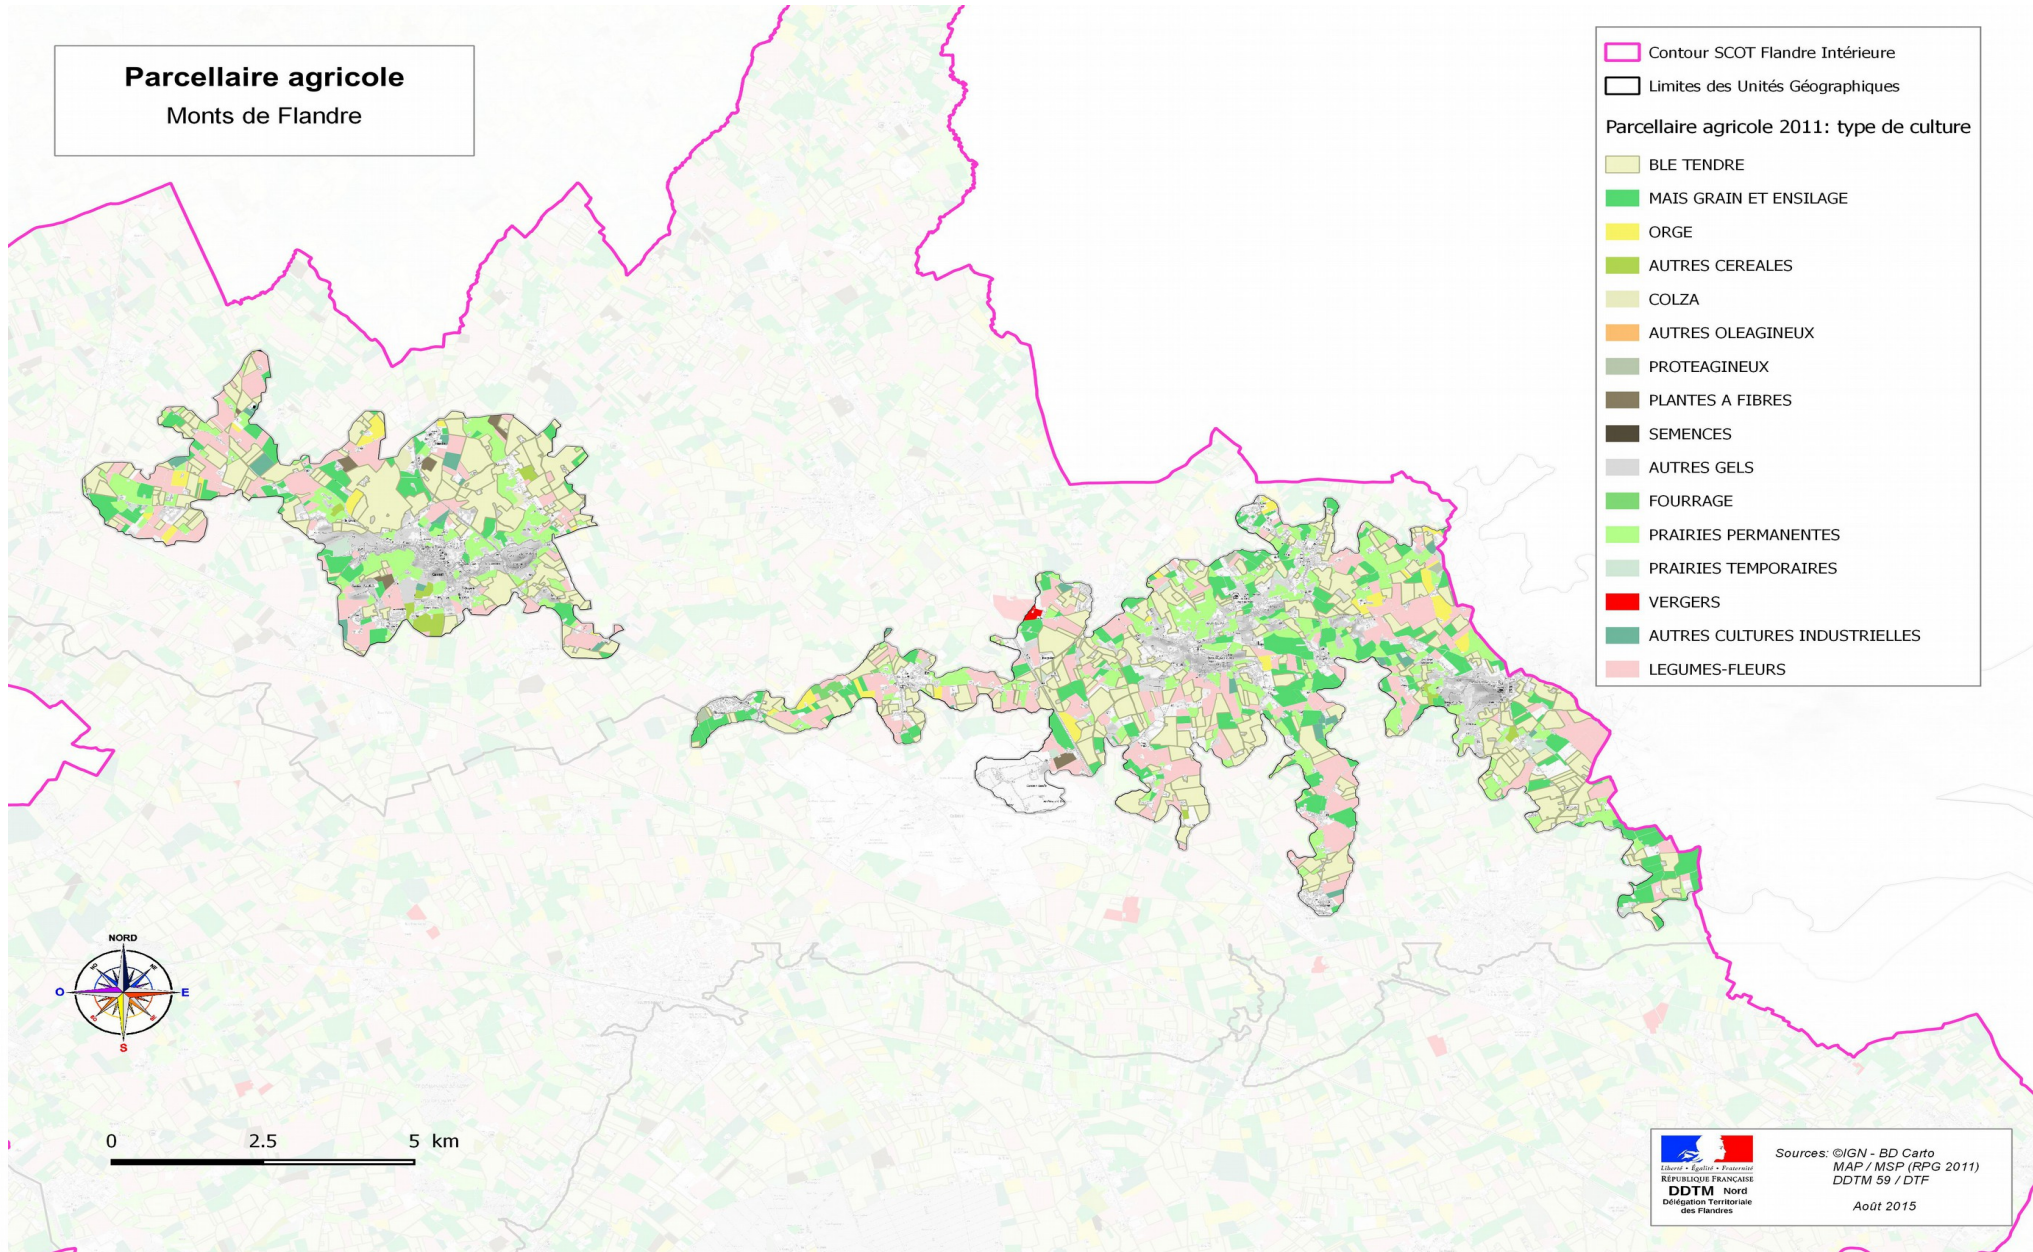

Août 2015

Liberté • Égalité • Fraternité

RÉPUBLIQUE FRANÇAISE

Agriculture

Agriculture

Parcellaire agricole Monts de Flandre

Sources: ©IGN - BD Carthage
MAP / MSP (RPG 2011)
DDTM Nord
Délegation Territoriale
des Flandres
Août 2015

Agriculture

Parcellaire agricole Plaine de la Lys

- Contour SCOT Flandre Intérieure
- Limites des Unités Géographiques
- Parcellaire agricole 2011: type de culture**
- BLE TENDRE
- MAIS GRAIN ET ENSILAGE
- ORGE
- AUTRES CEREALES
- COLZA
- AUTRES OLEAGINEUX
- PROTEAGINEUX
- PLANTES A FIBRES
- SEMENCES
- AUTRES GELS
- FOURRAGE
- PRAIRIES PERMANENTES
- PRAIRIES TEMPORAIRES
- VERGERS
- AUTRES CULTURES INDUSTRIELLES
- LEGUMES-FLEURS

0 2.5 5 km

Sources: ©IGN - BD Carthage
MAP / MSP (RPG 2011)
DDTM Nord
Délimitation Territoriale
des Flandres
Août 2015

Liberté • Égalité • Fraternité

RÉPUBLIQUE FRANÇAISE

Agriculture

ICPE Agricoles

SCOT Flandre Intérieure