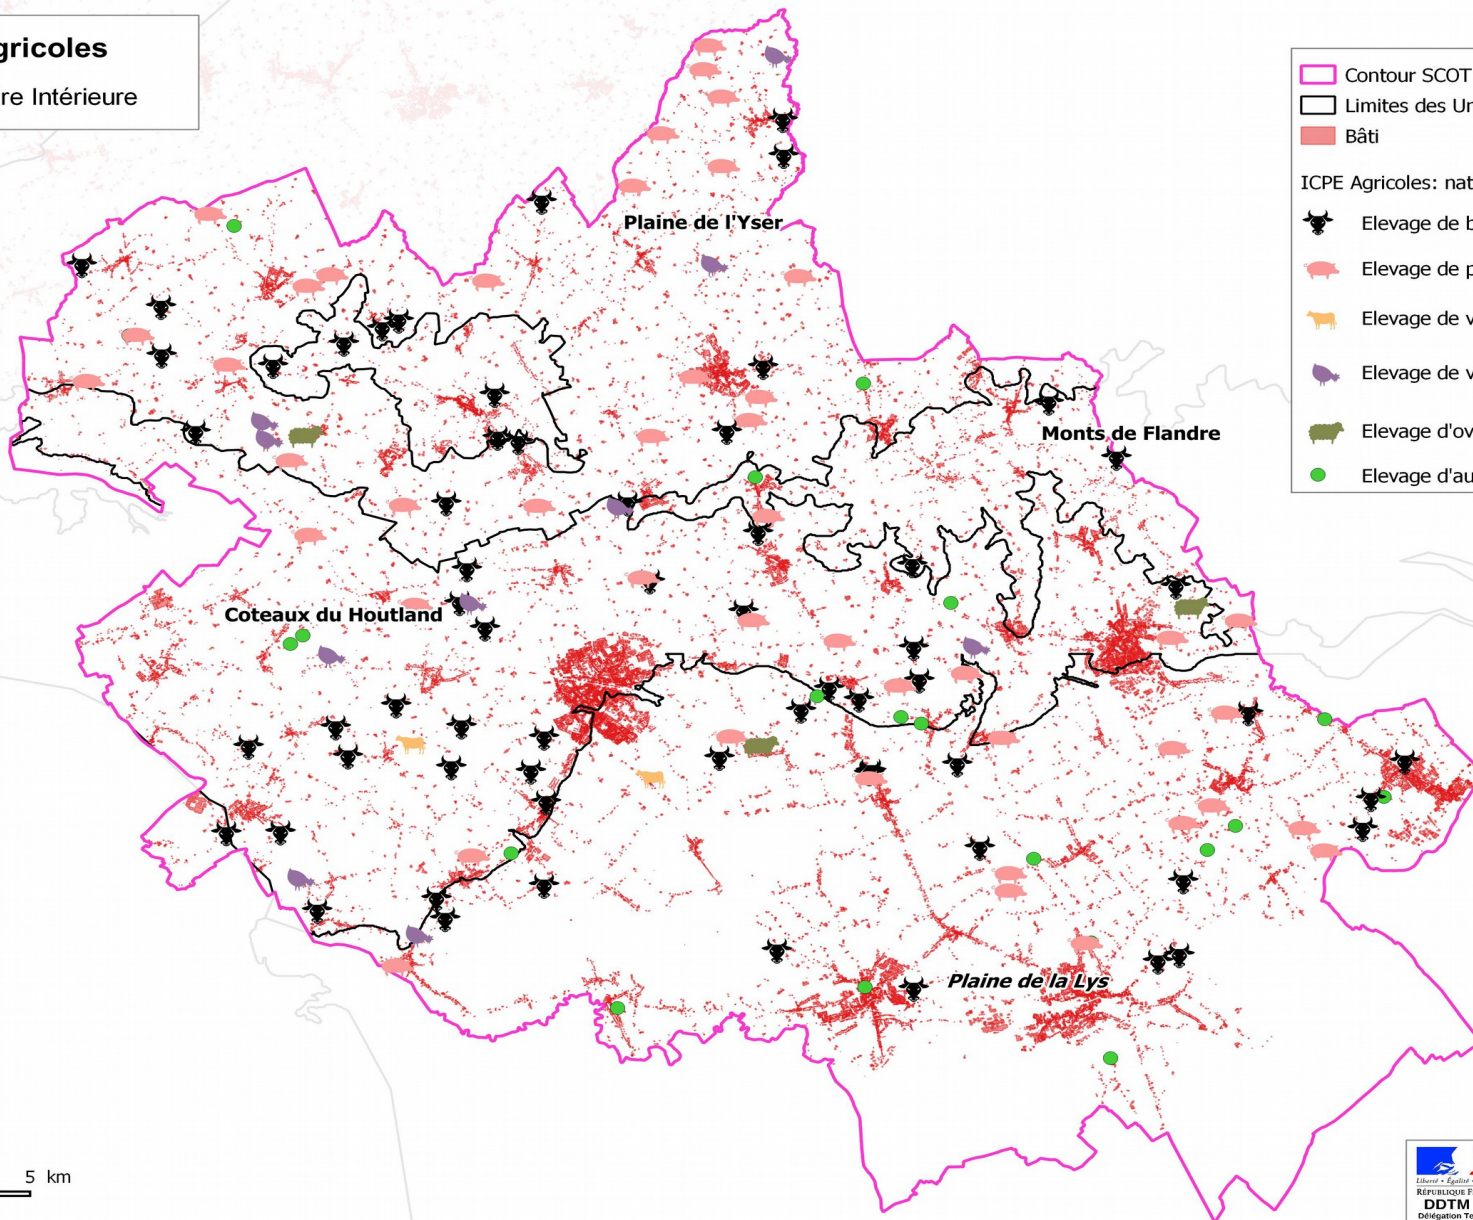

Agriculture

Parcellaire agricole Plaine de la Lys

- Contour SCOT Flandre Intérieure
- Limites des Unités Géographiques
- Parcellaire agricole 2011: type de culture**
- BLE TENDRE
- MAIS GRAIN ET ENSILAGE
- ORGE
- AUTRES CEREALES
- COLZA
- AUTRES OLEAGINEUX
- PROTEAGINEUX
- PLANTES A FIBRES
- SEMENCES
- AUTRES GELS
- FOURRAGE
- PRAIRIES PERMANENTES
- PRAIRIES TEMPORAIRES
- VERGERS
- AUTRES CULTURES INDUSTRIELLES
- LEGUMES-FLEURS

0 2.5 5 km

Sources: ©IGN - BD Carthage
MAP / MSP (RPG 2011)
DDTM Nord
Délimitation Territoriale
des Flandres
Août 2015

Liberté • Égalité • Fraternité

RÉPUBLIQUE FRANÇAISE

Agriculture

ICPE Agricoles

SCOT Flandre Intérieure

- Contour SCOT FI
 - Limites des Unités Géographiques
 - Bâti
- ICPE Agricoles: nature des élevages
- Elevage de bovins
 - Elevage de porcins
 - Elevage de vaches laitières
 - Elevage de volailles
 - Elevage d'ovins, caprins et équidés
 - Elevage d'autres animaux

0 2.5 5 km

Sources: ©IGN - Scan 25
Ddpp
DDTM Nord
Délegation Territoriale
des Plaines

Août 2015